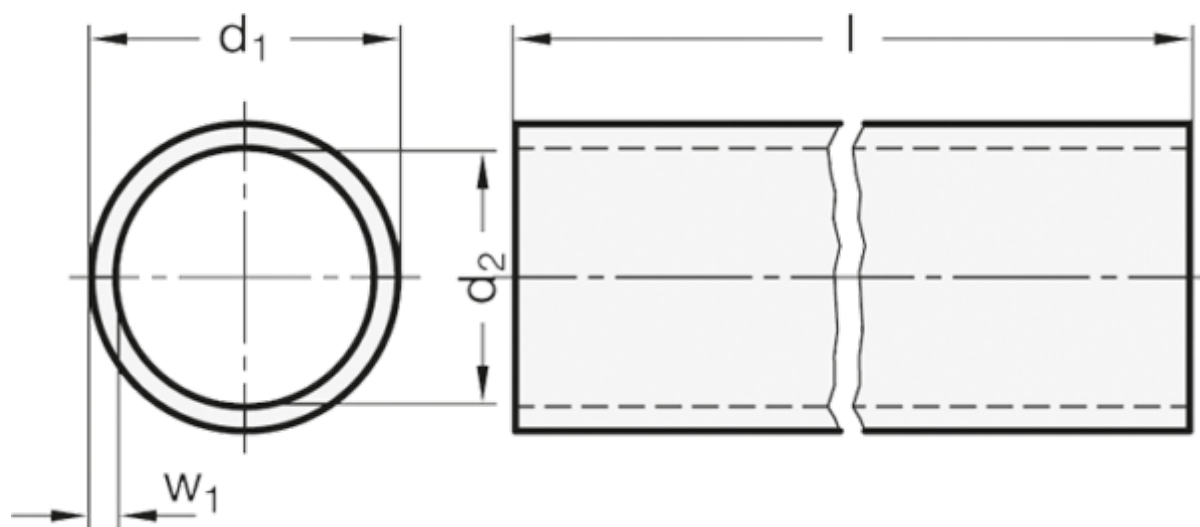

Varenummer: 20990NID40500BL  
Beskrivelse: E+G GN 990 Rundt konstruktionsrør  
GN 990-NI-D40-500-BL

## Mål

$d_1$	= D40 +0.15/-0.2
$d_2$	= 34
$l \pm 0.5$	= 500
Vægt i (g)	= 1250
$w_1$	= 3